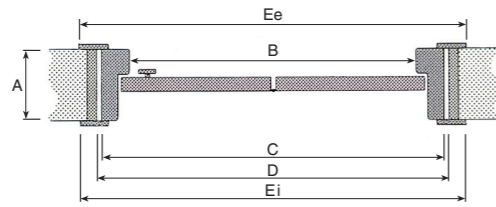

NIEDER2 A DUE E QUATTRO ANTE caratteristiche tecniche - technical informations

NIEDER2 a due ante, sezione orizzontale - Two leaves NIEDER2, horizontal section

NIEDER2 a due ante, schema di apertura ante - Two leaves NIEDER2, door opening diagram

NIEDER2 a quattro ante, sezione orizzontale - Four leaves NIEDER2, horizontal section

NIEDER2 a quattro ante, schema di apertura ante - Four leaves NIEDER2, door opening diagram

NIEDER2 A DUE ANTE
TWO LEAVES NIEDER2 DOOR

- A Spessore stipite • Door post thickness
cm. 8,5 - 10,8
- B Larghezza luce netta • Clear opening width
cm. 60(60,6)* - 70(70,6)* - 80(80,6)*
- C Larghezza esterno stipite • Outside door post width
cm. 68 - 78 - 88
- D Larghezza falsotelaio • Door jamb width
cm. 70 - 80 - 90
- Ei Larghezza esterno coprifili (lato int.) • Outside finishing list width
cm. 81,4 - 91,4 - 101,4
- Ee Larghezza esterno coprifili (lato est.) • Outside finishing list width
cm. 79 - 89 - 99
- F Larghezza luce di passaggio • Door opening width
cm. 54 - 64 - 74
- B1 Altezza luce netta • Clear opening height
cm. 210(209,8)*
- C1 Altezza esterno stipite • Door post outside height
cm. 214,5
- D1 Altezza falsotelaio • Door jamb height
cm. 215
- E1 Altezza esterno coprifili • Outside finishing list height
cm. 218,5