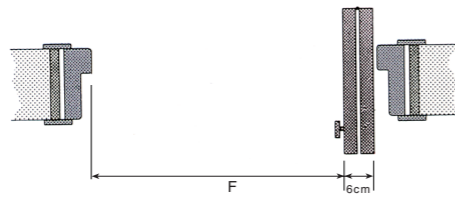

NIEDER2 A DUE E QUATTRO ANTE caratteristiche tecniche - technical informations

NIEDER2 a due ante, sezione orizzontale - Two leaves NIEDER2, horizontal section

NIEDER2 a due ante, schema di apertura ante - Two leaves NIEDER2, door opening diagram

NIEDER2 a quattro ante, sezione orizzontale - Four leaves NIEDER2, horizontal section

NIEDER2 a quattro ante, schema di apertura ante - Four leaves NIEDER2, door opening diagram

NIEDER2 A DUE ANTE
TWO LEAVES NIEDER2 DOOR

- A Spessore stipite • Door post thickness
cm. 8,5 - 10,8
- B Larghezza luce netta • Clear opening width
cm. 60(60,6)* - 70(70,6)* - 80(80,6)*
- C Larghezza esterno stipite • Outside door post width
cm. 68 - 78 - 88
- D Larghezza falsotelaio • Door jamb width
cm. 70 - 80 - 90
- Ei Larghezza esterno coprifili (lato int.) • Outside finishing list width
cm. 81,4 - 91,4 - 101,4
- Ee Larghezza esterno coprifili (lato est.) • Outside finishing list width
cm. 79 - 89 - 99
- F Larghezza luce di passaggio • Door opening width
cm. 54 - 64 - 74
- B1 Altezza luce netta • Clear opening height
cm. 210(209,8)*
- C1 Altezza esterno stipite • Door post outside height
cm. 214,5
- D1 Altezza falsotelaio • Door jamb height
cm. 215
- E1 Altezza esterno coprifili • Outside finishing list height
cm. 218,5