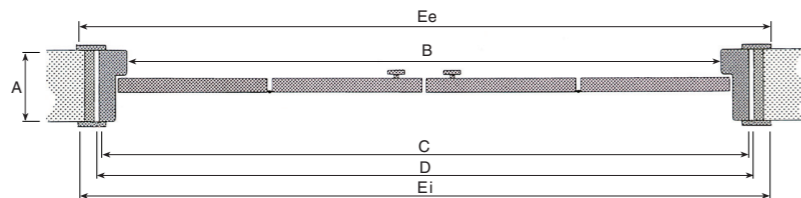

NIEDER2 A DUE E QUATTRO ANTE caratteristiche tecniche - technical informations

NIEDER2 a due ante, sezione orizzontale - Two leaves NIEDER2, horizontal section

NIEDER2 a due ante, schema di apertura ante - Two leaves NIEDER2, door opening diagram

NIEDER2 a quattro ante, sezione orizzontale - Four leaves NIEDER2, horizontal section

NIEDER2 a quattro ante, schema di apertura ante - Four leaves NIEDER2, door opening diagram

NIEDER2 A DUE ANTE
TWO LEAVES NIEDER2 DOOR

- A Spessore stipite • Door post thickness
cm. 8,5 - 10,8
- B Larghezza luce netta • Clear opening width
cm. 60(60,6)* - 70(70,6)* - 80(80,6)*
- C Larghezza esterno stipite • Outside door post width
cm. 68 - 78 - 88
- D Larghezza falsotelaio • Door jamb width
cm. 70 - 80 - 90
- Ei Larghezza esterno coprifili (lato int.) • Outside finishing list width
cm. 81,4 - 91,4 - 101,4
- Ee Larghezza esterno coprifili (lato est.) • Outside finishing list width
cm. 79 - 89 - 99
- F Larghezza luce di passaggio • Door opening width
cm. 54 - 64 - 74
- B1 Altezza luce netta • Clear opening height
cm. 210(209,8)*
- C1 Altezza esterno stipite • Door post outside height
cm. 214,5
- D1 Altezza falsotelaio • Door jamb height
cm. 215
- E1 Altezza esterno coprifili • Outside finishing list height
cm. 218,5