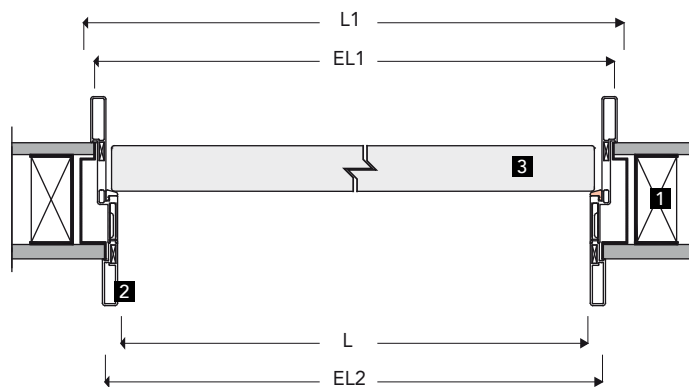

kyoto cartongesso / drywall

Descrizione / Description

Porta a battente in tamburato, spessore 41mm. Battente laccato opaco, lucido, in essenza o in cuoio pienofiore. Stipite telescopico in alluminio per tavolati con spessore da 10 a 12 cm. Guarnizioni di battuta. Cerniere a scomparsa. Montaggio su falso telaio in lamiera zincata.

Hollow-core hinge door, thickness 41mm. Door panel with matte or gloss lacquer, wood or full-grain leather. Adjustable door jamb in aluminium for panels from 10 cm to 12cm in thickness. Door striker seal. Concealed hinges. Mounted on zinc laminate subframe.

- **1** Zanca / Bracket
- **2** Telaio / Frame
- **3** Battente / Door leaf

L Larghezza luce netta	H Altezza luce netta	L1 Larghezza falso telaio	H1 Altezza falso telaio	EL1/EH1 Ingombro max est. stipite	EL2/EH2 Ingombro stipite
cm 60	cm 210	cm 68,5	cm 214,5/304,5	cm 64,6x212,3/302,3	cm 62,6x211,3/301,3
cm 70	cm 210	cm 78,5	cm 214,5/304,5	cm 74,6x212,3/302,3	cm 72,6x211,3/301,3
cm 80	cm 210	cm 88,5	cm 214,5/304,5	cm 84,6x212,3/302,3	cm 82,6x211,3/301,3
cm 90	cm 210	cm 98,5	cm 214,5/304,5	cm 94,6x212,3/302,3	cm 92,6x211,3/301,3

L Opening width	H Opening height	L1 Subframe width	H1 Subframe height	EL1/EH1 Frame max ext. dimensions	EL2/EH2 Frame external dimensions
23 5/8"	82 5/8"	27	85 5/8"/120"	25 1/5" x 83 5/8" 119 1/8"	24 5/8" x 83 1/4" 118 3/4"
27 1/2"	82 5/8"	30 7/8"	85 5/8"/120"	29 3/8" x 83 5/8" 119 1/8"	28 5/8" x 83 1/4" 118 3/4"
31 1/2"	82 5/8"	34 7/8"	85 5/8"/120"	33 3/8" x 83 5/8" 119 1/8"	32 1/4" x 83 1/4" 118 3/4"
35 3/8"	82 5/8"	38 3/4"	85 5/8"/120"	37 1/4" x 83 5/8" 119 1/8"	36 1/2" x 83 1/4" 118 3/4"