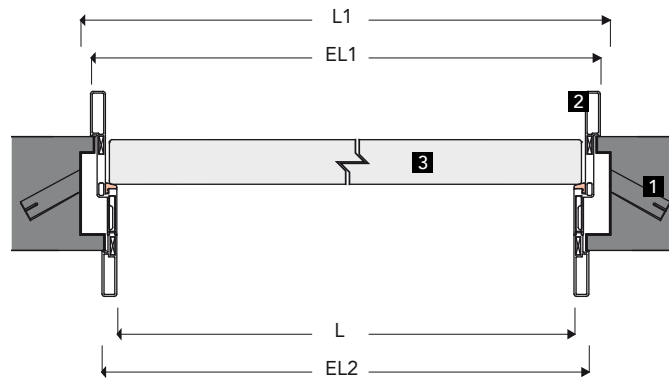

kyoto

Descrizione / Description

Porta a battente in tamburato, spessore 41mm. Battente laccato opaco, lucido, in essenza o in cuoio pienofiore. Stipite telescopico in alluminio per tavolati con spessore da 10 a 12 cm. Guarnizioni di battuta. Cerniere a scomparsa. Montaggio su falso telaio in lamiera zincata.

Hollow-core hinge door, thickness 41mm. Door panel with matte or gloss lacquer, wood or full-grain leather. Adjustable door jamb in aluminium for panels from 10 cm to 12cm in thickness. Door striker seal. Concealed hinges. Mounted on zinc laminate subframe.

- 1** Zanca / Bracket
- 2** Telaio / Frame
- 3** Battente / Door leaf

L Larghezza luce netta	H Altezza luce netta	L1 Larghezza falso telaio	H1 Altezza falso telaio	EL1/EH1 Ingombro max est. stipite	EL2/EH2 Ingombro stipite
cm 60	cm 210	cm 68,5	cm 214,5/304,5	cm 64,6x212,3/302,3	cm 62,6x211,3/301,3
cm 70	cm 210	cm 78,5	cm 214,5/304,5	cm 74,6x212,3/302,3	cm 72,6x211,3/301,3
cm 80	cm 210	cm 88,5	cm 214,5/304,5	cm 84,6x212,3/302,3	cm 82,6x211,3/301,3
cm 90	cm 210	cm 98,5	cm 214,5/304,5	cm 94,6x212,3/302,3	cm 92,6x211,3/301,3

L Opening width	H Opening height	L1 Subframe width	H1 Subframe height	EL1/EH1 Frame max ext. dimensions	EL2/EH2 Frame external dimensions
23 5/8"	82 5/8"	27	85 5/8"/120"	25 1/5" x 83 5/8" 119 1/8"	24 5/8" x 83 1/4" 118 3/4"
27 1/2"	82 5/8"	30 7/8"	85 5/8"/120"	29 3/8" x 83 5/8" 119 1/8"	28 5/8" x 83 1/4" 118 3/4"
31 1/2"	82 5/8"	34 7/8"	85 5/8"/120"	33 3/8" x 83 5/8" 119 1/8"	32 1/4" x 83 1/4" 118 3/4"
35 3/8"	82 5/8"	38 3/4"	85 5/8"/120"	37 1/4" x 83 5/8" 119 1/8"	36 1/2" x 83 1/4" 118 3/4"