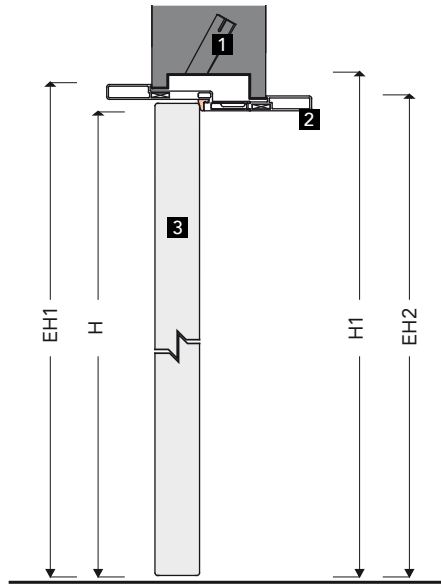

kyoto

Descrizione / Description

Porta a battente in tamburato, spessore 41mm. Battente laccato opaco, lucido, in essenza o in cuoio pienofiore. Stipite telescopico in alluminio per tavolati con spessore da 10 a 12 cm. Guarnizioni di battuta. Cerniere a scomparsa. Montaggio su falso telaio in lamiera zincata.

- 1** Zanca / Bracket
- 2** Telaio / Frame
- 3** Battente / Door leaf

L Larghezza luce netta	H Altezza luce netta	L1 Larghezza falso telaio	H1 Altezza falso telaio	EL1/EH1 Ingombro max est. stipite	EL2/EH2 Ingombro stipite
cm 60	cm 210	cm 68,5	cm 214,5/304,5	cm 64,6x212,3/302,3	cm 62,6x211,3/301,3
cm 70	cm 210	cm 78,5	cm 214,5/304,5	cm 74,6x212,3/302,3	cm 72,6x211,3/301,3
cm 80	cm 210	cm 88,5	cm 214,5/304,5	cm 84,6x212,3/302,3	cm 82,6x211,3/301,3
cm 90	cm 210	cm 98,5	cm 214,5/304,5	cm 94,6x212,3/302,3	cm 92,6x211,3/301,3

L Opening width	H Opening height	L1 Subframe width	H1 Subframe height	EL1/EH1 Frame max ext. dimensions	EL2/EH2 Frame external dimensions
23 5/8"	82 5/8"	27	85 5/8"/120"	25 1/5" x 83 5/8" 119 1/8"	24 5/8" x 83 1/4" 118 3/4"
27 1/2"	82 5/8"	30 7/8"	85 5/8"/120"	29 3/8" x 83 5/8" 119 1/8"	28 5/8" x 83 1/4" 118 3/4"
31 1/2"	82 5/8"	34 7/8"	85 5/8"/120"	33 3/8" x 83 5/8" 119 1/8"	32 1/4" x 83 1/4" 118 3/4"
35 3/8"	82 5/8"	38 3/4"	85 5/8"/120"	37 1/4" x 83 5/8" 119 1/8"	36 1/2" x 83 1/4" 118 3/4"