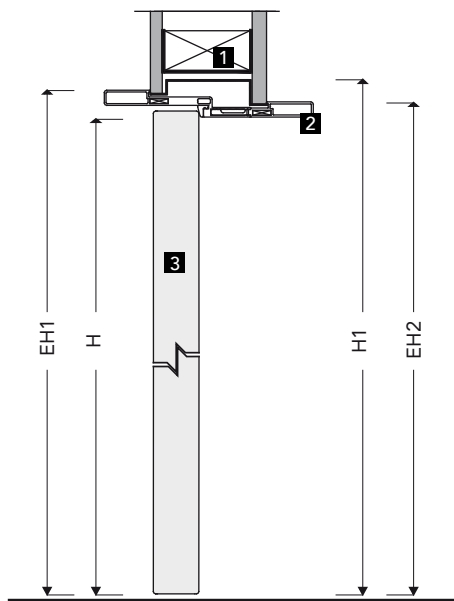

kyoto cartongesso / drywall

Descrizione / Description

Porta a battente in tamburato, spessore 41mm. Battente laccato opaco, lucido, in essenza o in cuoio pienofiore. Stipite telescopico in alluminio per tavolati con spessore da 10 a 12 cm. Guarnizioni di battuta. Cerniere a scomparsa. Montaggio su falso telaio in lamiera zincata.

Hollow-core hinge door, thickness 41mm. Door panel with matte or gloss lacquer, wood or full-grain leather. Adjustable door jamb in aluminium for panels from 10 cm to 12cm in thickness. Door striker seal. Concealed hinges. Mounted on zinc laminate subframe.

- **1** Zanca / Bracket
- **2** Telaio / Frame
- **3** Battente / Door leaf

L Larghezza luce netta	H Altezza luce netta	L1 Larghezza falso telaio	H1 Altezza falso telaio	EL1/EH1 Ingombro max est. stipite	EL2/EH2 Ingombro stipite
cm 60	cm 210	cm 68,5	cm 214,5/304,5	cm 64,6x212,3/302,3	cm 62,6x211,3/301,3
cm 70	cm 210	cm 78,5	cm 214,5/304,5	cm 74,6x212,3/302,3	cm 72,6x211,3/301,3
cm 80	cm 210	cm 88,5	cm 214,5/304,5	cm 84,6x212,3/302,3	cm 82,6x211,3/301,3
cm 90	cm 210	cm 98,5	cm 214,5/304,5	cm 94,6x212,3/302,3	cm 92,6x211,3/301,3

L Opening width	H Opening height	L1 Subframe width	H1 Subframe height	EL1/EH1 Frame max ext. dimensions	EL2/EH2 Frame external dimensions
23 5/8"	82 5/8"	27	85 5/8"/120"	25 1/5" x 83 5/8" 119 1/8"	24 5/8" x 83 1/4" 118 3/4"
27 1/2"	82 5/8"	30 7/8"	85 5/8"/120"	29 3/8" x 83 5/8" 119 1/8"	28 5/8" x 83 1/4" 118 3/4"
31 1/2"	82 5/8"	34 7/8"	85 5/8"/120"	33 3/8" x 83 5/8" 119 1/8"	32 1/4" x 83 1/4" 118 3/4"
35 3/8"	82 5/8"	38 3/4"	85 5/8"/120"	37 1/4" x 83 5/8" 119 1/8"	36 1/2" x 83 1/4" 118 3/4"