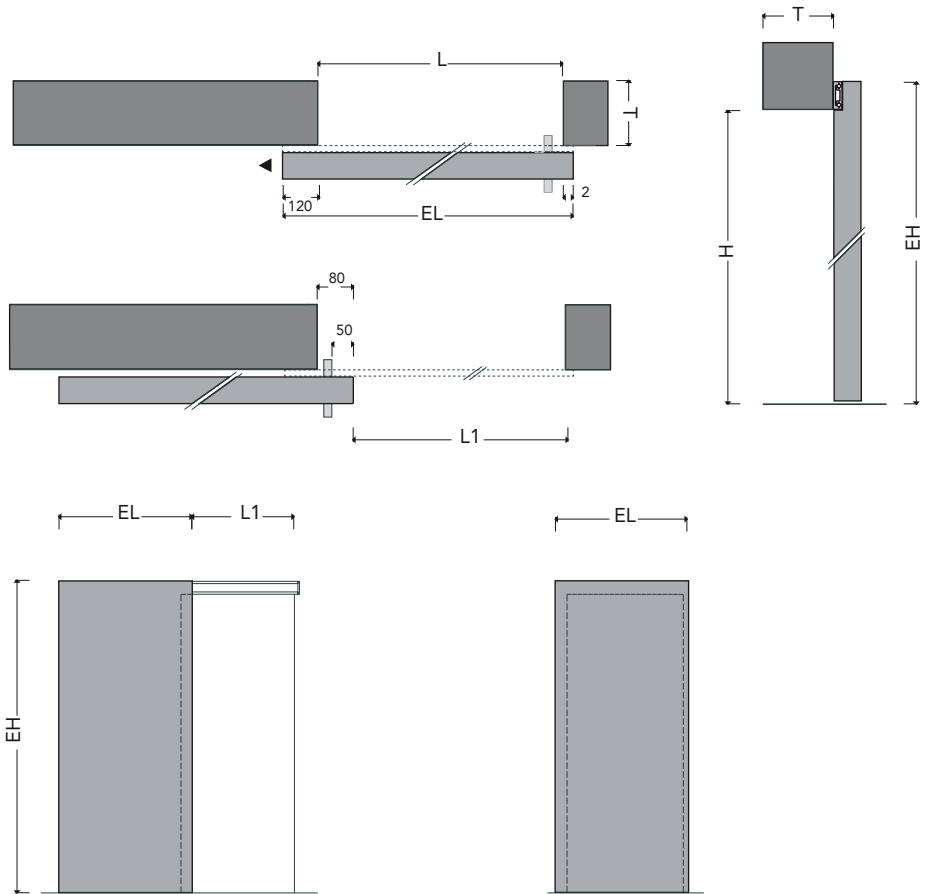

drive

Descrizione / Description

Porta scorrevole in tamburato.
Bordi a sezione quadrata.
Finiture dell'anta: essenza di rovere (sbiancato, moka, grigio), ebano, teak o laccato lucido e opaco nei colori di serie. Binario telescopico in alluminio per installazione diretta sulla parete. Finiture del binario: alluminio satinato o anodizzato nero. Montaggio su muro presquadrato.

Hollow core sliding door.
Squared edges. Finishes: oak (bleached, moka and dark grey), ebony, teak, polished and matte enamelled in range colours
Aluminum telescopic track for direct wall installation.
Track finishes: aluminium inox and black anodized aluminium.
Installation on pre-squared wall.

L Larghezza luce netta	H Altezza luce netta	T Spessore muro	L1 Luce netta passaggio	EL-EH Ingombro esterno
cm 70	cm 210	tutti	cm 62	cm 84
cm 80	cm 210	tutti	cm 72	cm 94
cm 90	cm 210	tutti	cm 82	cm 104

drive cartongesso / drywall

Descrizione / Description

Porta scorrevole in tamburato.
Bordi a sezione quadrata.
Finiture dell'anta: essenza di rovere (sbiancato, moka, grigio), ebano, teak o laccato lucido e opaco nei colori di serie. Binario telescopico in alluminio per installazione diretta sulla parete. Finiture del binario: alluminio satinato o anodizzato nero. Montaggio su muro presquadrato.