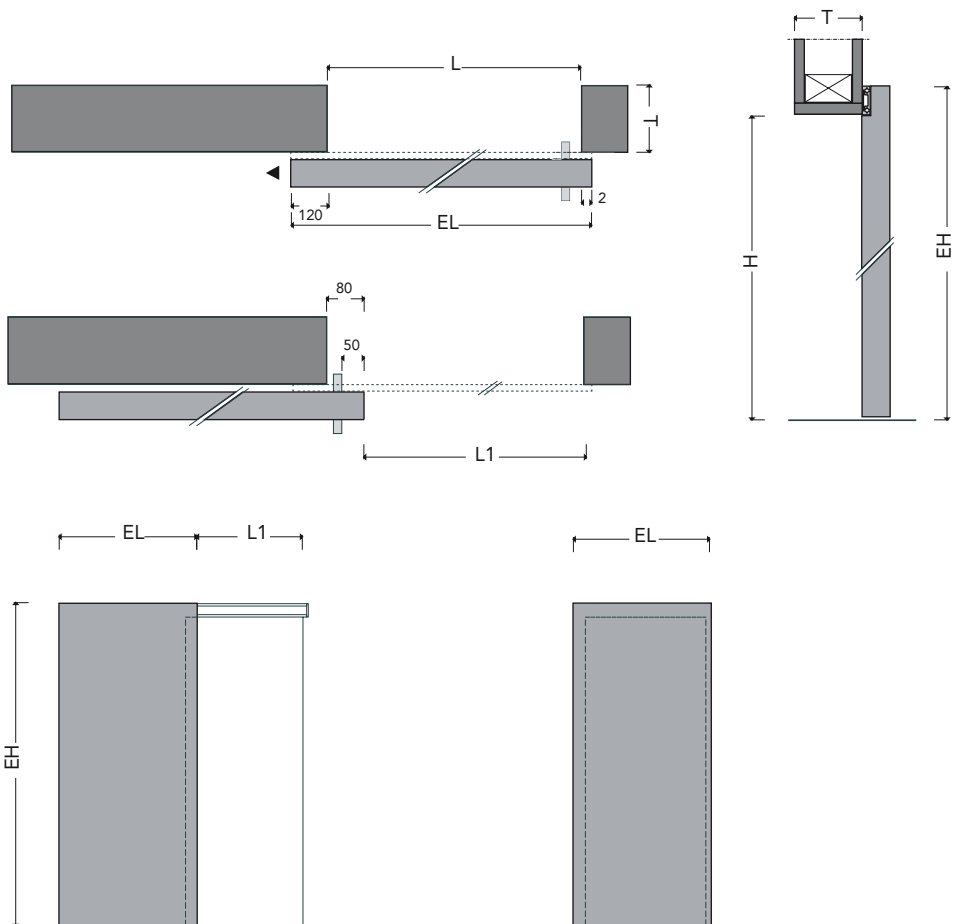

drive cartongesso / drywall

Descrizione / Description

Porta scorrevole in tamburato.
Bordi a sezione quadrata.
Finiture dell'anta: essenza di rovere (sbiancato, moka, grigio), ebano, teak o laccato lucido e opaco nei colori di serie. Binario telescopico in alluminio per installazione diretta sulla parete. Finiture del binario: alluminio satinato o anodizzato nero. Montaggio su muro presquadrato.

Hollow core sliding door.
Squared edges. Finishes: oak (bleached, moka and dark grey), ebony, teak, polished and matte enamelled in range colours
Aluminum telescopic track for direct wall installation.
Track finishes: aluminium inox and black anodized aluminium.
Installation on pre-squared wall.

L Larghezza luce netta	H Altezza luce netta	T Spessore muro	L1 Luce netta passaggio	EL-EH Ingombro esterno
cm 70	cm 210	tutti	cm 62	cm 84
cm 80	cm 210	tutti	cm 72	cm 94
cm 90	cm 210	tutti	cm 82	cm 104

L Opening width	H Opening height	T Wall thickness	L1 Net opening	EL-EH Overall ext. dimensions
27 1/2"	82 5/8"	all thickness	24 3/8"	33 1/8"
31 1/2"	82 5/8"	all thickness	28 3/8"	37"
35 3/8"	82 5/8"	all thickness	33 1/2"	41"